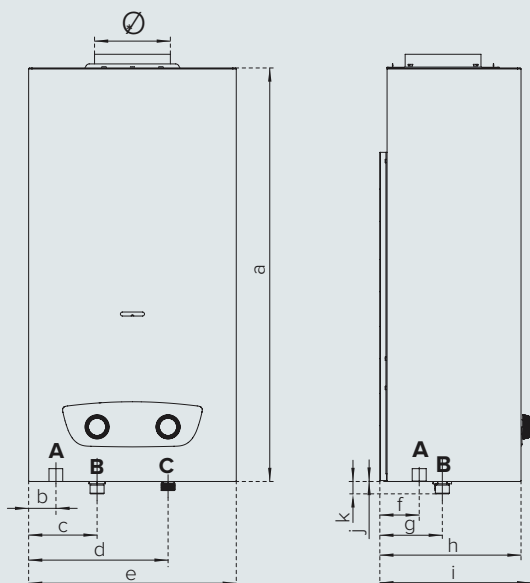

/ Installazione interna

CLASSE ENERGETICA

DATI TECNICI

11

14

Categoria gas		I12H3+	I12H3+
Tipo		B11bs	B11bs
Portata termica nominale	kW	21,5	27
Portata termica minima	kW	9,5	10,5
Pressione nominale	bar	10	10
Pressione minima di funzionamento	bar	0,15	0,2
Portata minima di funzionamento	l/min	2,5	3
Portata nominale (ΔT 25°C)	l/min	11	14
Temperatura fumi alla massima portata	°C	176	170
Emissioni Nox	mg / kWh	46,5	48,5
Emissioni CO2	%	MET: 6,5% GPL: 8,2%	MET: 6,4% GPL: 7,3%
Temperatura ambiente minima di utilizzo	°C	5	5
Potenza sonora	dB	60	64
Peso	kg	10,2	11,6
Alimentazione		batteria DC 3,0V	batteria DC 3,0V

DIMENSIONI DI INGOMBRO

a	mm	617	617
b	mm	40,8	70
c	mm	102	132
d	mm	208	238
e	mm	310	370
f	mm	58,8	58,8
g	mm	93,3	93,3
h	mm	210,8	210,8
i	mm	255,2	255,2
j	mm	0,6	0,6
k	mm	18,5	18,5
l	mm	92,8	92,8
m	mm	13,6	10,6
Ø	mm	113	132

- A.** Uscita acqua calda
- B.** Ingresso gas
- C.** Entrata acqua fredda

Descrizione
FAST R X 11
FAST R X 14

N° pezzi per pallet
48
48

FAST R X

11

14

Classe energetica	A	A
	Profilo di prelievo	M
Modello NG	3632412	3632414
CODICE EAN NG	6927828020437	6927828020451
Modello GPL	3632413	3632415
CODICE EAN GPL	6927828020444	6927828020468