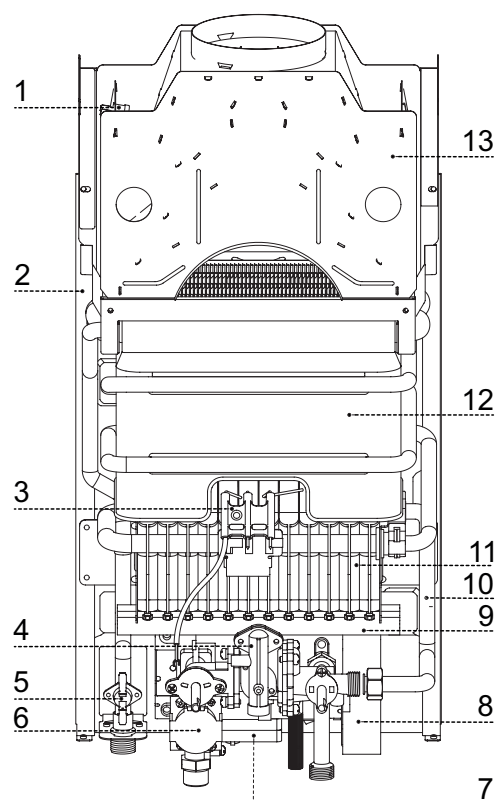

DIMENSIONI DI INGOMBRO

a	mm	617	617
b	mm	40,8	70
c	mm	102	132
d	mm	208	238
e	mm	310	370
f	mm	58,8	58,8
g	mm	93,3	93,3
h	mm	210,8	210,8
i	mm	255,2	255,2
j	mm	0,6	0,6
k	mm	18,5	18,5
l	mm	92,8	92,8
m	mm	13,6	10,6
Ø	mm	113	132

- A.** Uscita acqua calda
- B.** Ingresso gas
- C.** Entrata acqua fredda

Descrizione
FAST R X 11
FAST R X 14

N° pezzi per pallet
48
48

FAST R X

11

14

Classe energetica	A	A
	Profilo di prelievo	M
Modello NG	3632412	3632414
CODICE EAN NG	6927828020437	6927828020451
Modello GPL	3632413	3632415
CODICE EAN GPL	6927828020444	6927828020468

SEMPlicità
INSTALLATIVA

SEMPlicità DI
MANUTENZIONE

REGOLAZIONE
ESTERNA DELLA
TEMPERATURA

DESIGN
ITALIANO

- 1 / Sensore fumi
- 2 / Telaio monoblocco
- 3 / Elettrodo accensione e rilevazione fiamma
- 4 / Tubo gas
- 5 / Termostato di sovratemperatura
- 6 / Valvola acqua/gas
- 7 / Comparto batterie
- 8 / Scheda elettronica
- 9 / Collettore gas
- 10 / Tubo entrata acqua
- 11 / Bruciatore
- 12 / Scambiatore di calore
- 13 / Cappa fumi